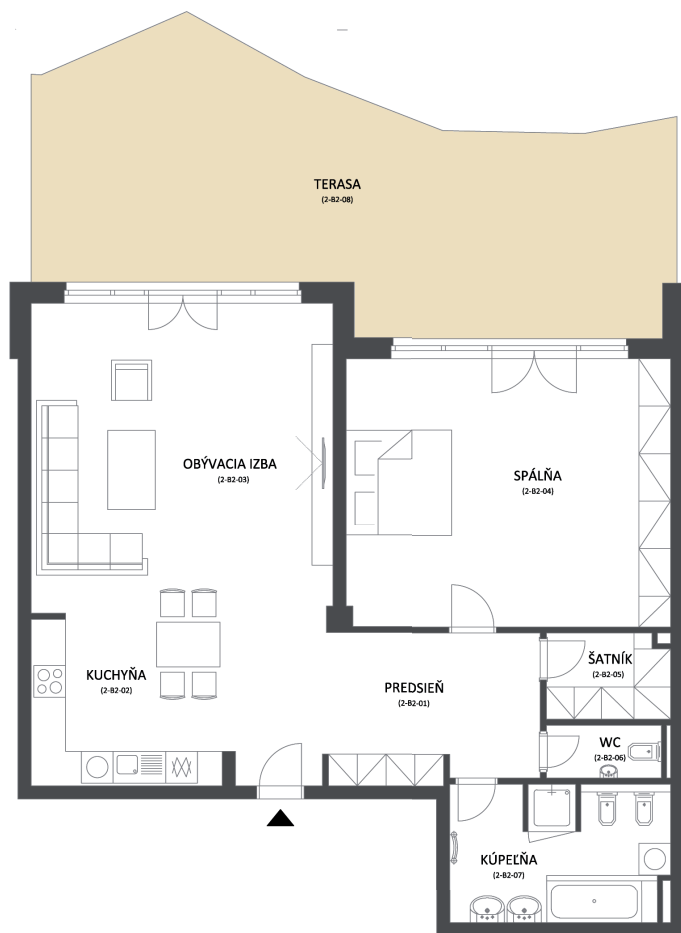

## BYT B2

PODLAŽIE

2

POČET IZIEB

2

PLOCHA INTERIÉRU

112,81 m<sup>2</sup>

PLOCHA TERASY NA TERÉNE + LOGIA

72,0 m<sup>2</sup>

Miestnosť	Plocha [m <sup>2</sup> ]
2-B2-01 PREDSIEŇ	16,69
2-B2-02 KUCHYŇA	12,04
2-B2-03 OBÝVACIA IZBA	35,35
2-B2-04 IZBA	31,90
2-B2-05 ŠATNÍK	3,75
2-B2-06 WC+UMÝV.	2,36
2-B2-07 KÚPELŇA	10,72
2-B2-08-09 TERASA NA TER.	72,06
<b>PLOCHA BYTU SPOLU</b>	<b>184,87</b>