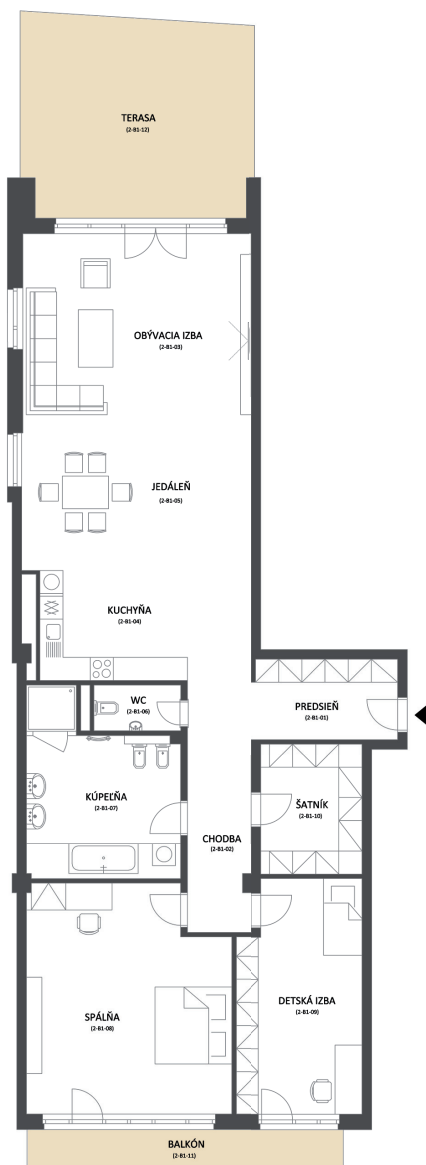

BYT B1

PODLAŽIE

2

POČET IZIEB

3

PLOCHA INTERIÉRU

167,35 m²

PLOCHA TERASY NA TERÉNE + LOGIA

34,85 m²

PLOCHA BALKÓNA

9,63 m²

BÝVANIE AKO RODINNÝ KLENOT

Dnes tak často zneužívané slovo na označenie luxusného bývania nemá v hlavnom meste väčšie opodstatnenie ako na hradnom vrchu. V latinčine residentia znamenala stále sídlo najvýznamnejších osôb na reprezentačnom mieste. Rezidencia Hradný vrch znamená 31 jedinečných bytov, ktoré majú všetky predpoklady stať sa stálym sídlom pre ďalšie generácie ich majiteľov.

Miestnosť	Plocha [m ²]
2-B1-01 PREDSIEŇ	7,90
2-B1-02 CHODBA	11,75
2-B1-03 OBÝVACIA IZBA	40,26
2-B1-04 KUCHYŇA	15,80
2-B1-05 JEDÁLEŇ	13,07
2-B1-06 WC+UMÝV.	2,69
2-B1-07 KÚPEĽŇA	16,66
2-B1-08 IZBA	30,86
2-B1-09 IZBA	19,47
2-B1-10 ŠATNÍK	8,89
2-B1-11 BALKÓN	9,63
2-B1-12-13 TERASA NA TER.	34,85
PLOCHA BYTU SPOLU	211,83